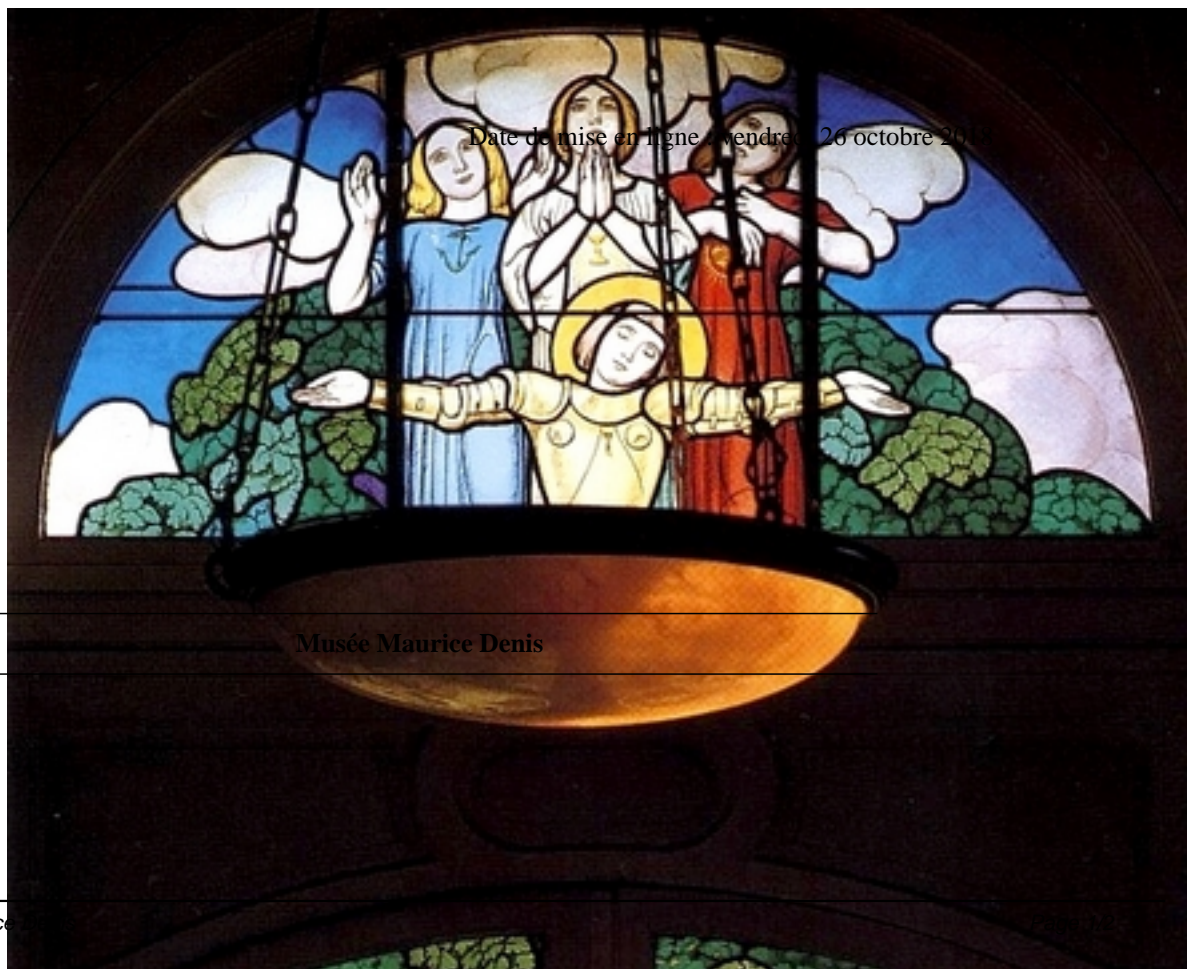

Extrait du Musée Maurice Denis

<https://www.musee-mauricedenis.fr/les-collections/les-ensembles-decoratifs/chez-gabriel-thomas/article/jeanne-d-arc-vitrail-de-maurice>

# "Jeanne d'Arc" vitrail de Maurice Denis

- Les collections - Les ensembles décoratifs - Chez Gabriel Thomas -

Musée Maurice Denis

► **Jeanne d'Arc**

1916

Vitrail, 464 x 180 cm

PMD 989.12.1 a, b et c

Le grand vitrail de Jeanne d'Arc est aussi une commande de Thomas à Denis pour sa maison, en 1916. La composition associe différents épisodes de la vie de la sainte dans des vues d'une coloration soutenue, morcelées pour mettre les formes en valeur et produire un maximum d'effet.

En bas, la jeune bergère de Domrémy écoute à genoux les voix de sainte Catherine, de sainte Marguerite et de l'archange saint Michel réunis dans une sorte de mandorle centrale. Plus haut, deux médaillons illustrent Jeanne à la bataille et Jeanne au bûcher. Enfin dans la partie supérieure, Jeanne apparaît sanctifiée devant les couleurs de la France.